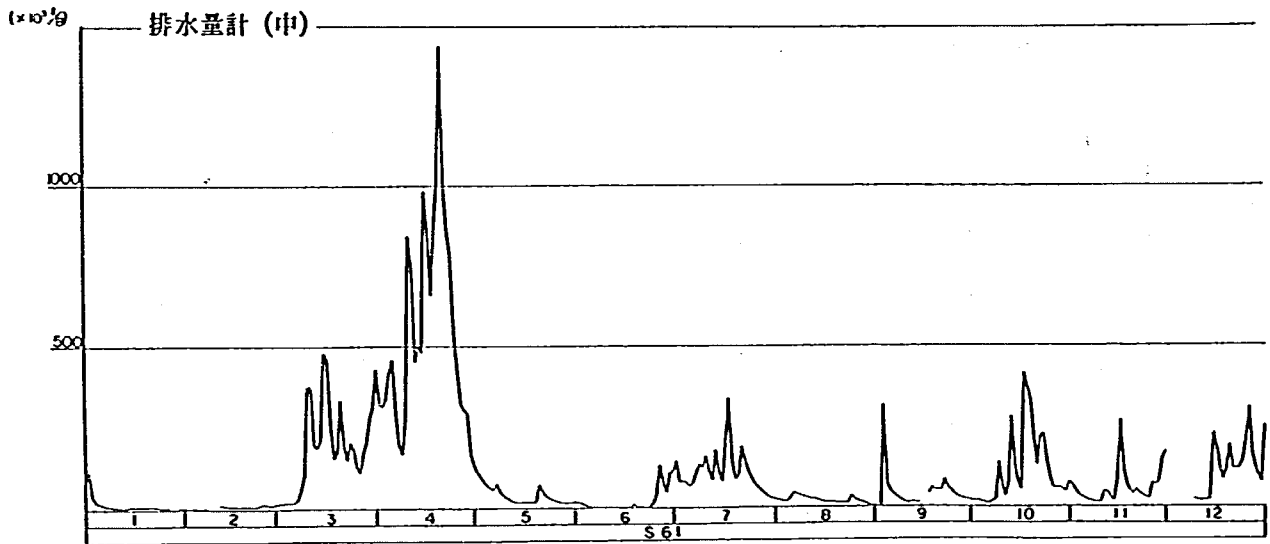

昭和61年 排水量計 観測結果