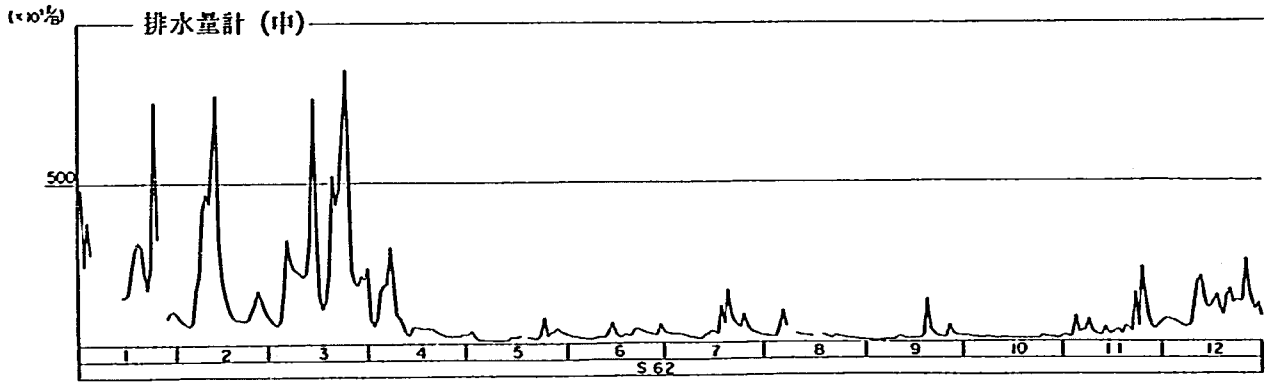

昭和62年 排水量計 観測結果