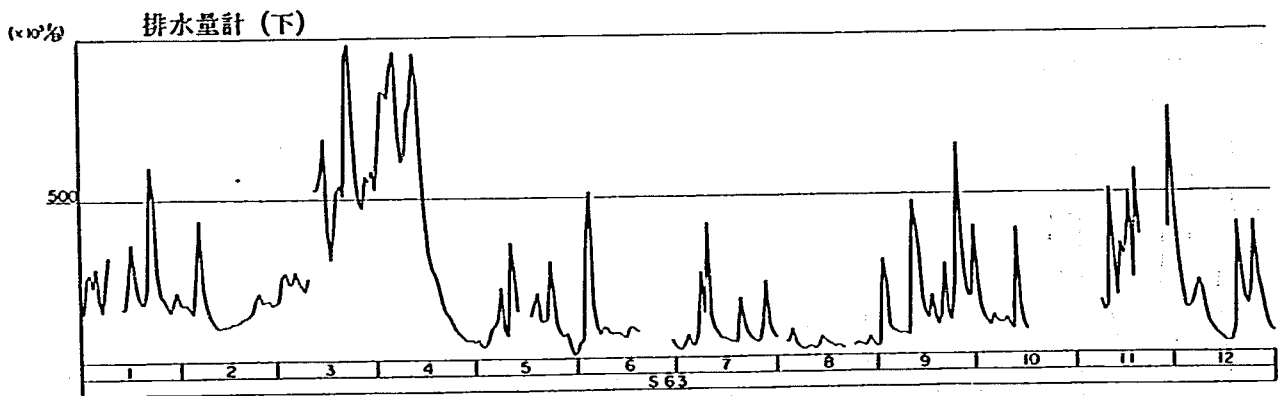

昭和63年 排水量計 観測結果