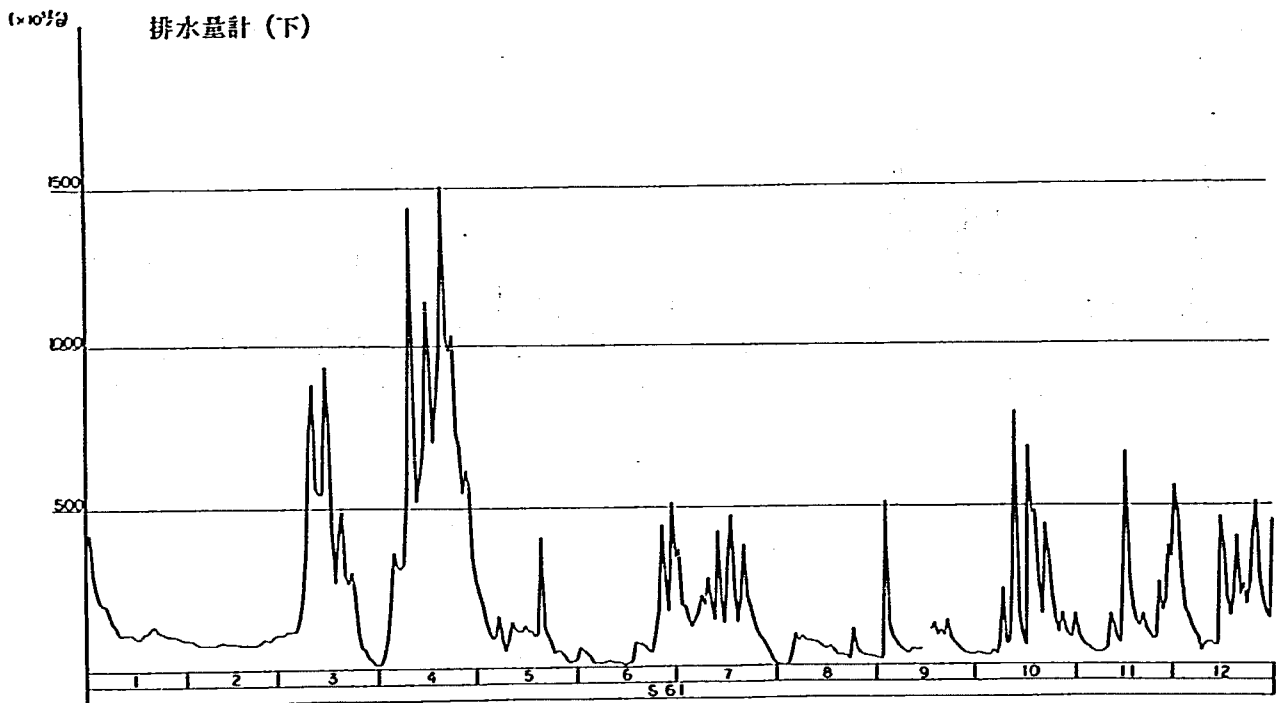

昭和61年 排水量計 観測結果