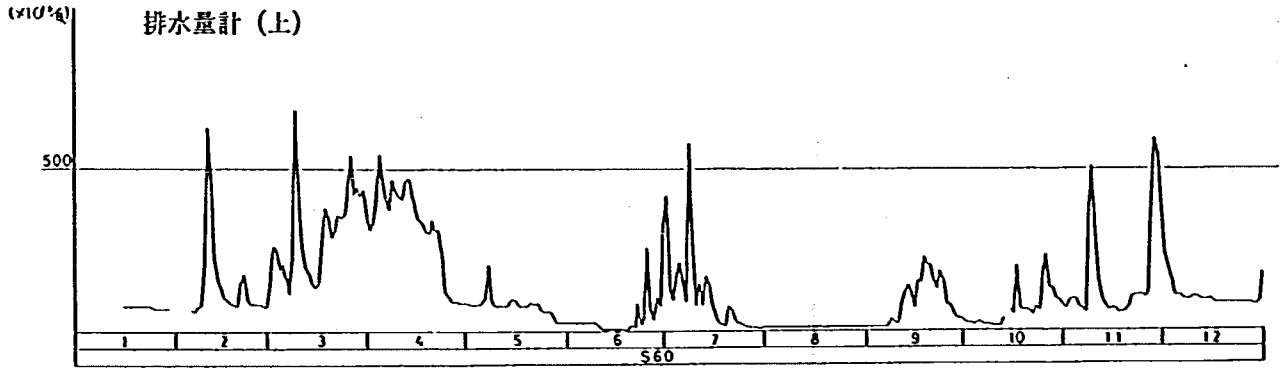

昭和60年 排水量計 観測結果