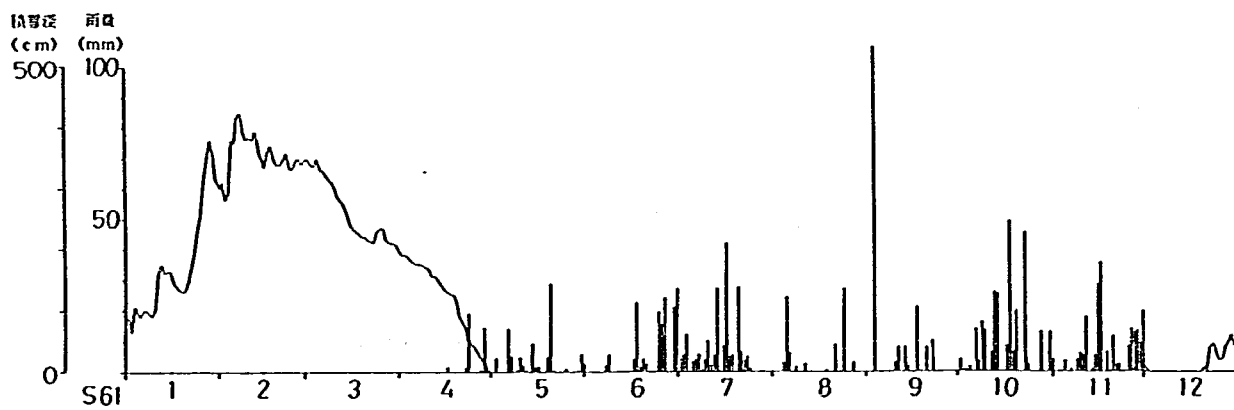

平成元年 寺野小学校 積習課 観測結果

	1月	2月	3月	4月	5月	6月	7月	8月	9月	10月	11月	12月
1日	35.0	0.0	0.0	*****	*****	*****	*****	*****	*****	*****	*****	0.0
2日	35.0	40.0	0.0	*****	*****	*****	*****	*****	*****	*****	*****	0.0
3日	30.0	50.0	0.0	*****	*****	*****	*****	*****	*****	*****	*****	0.0
4日	25.0	55.0	0.0	*****	*****	*****	*****	*****	*****	*****	*****	0.0
5日	45.0	50.0	0.0	*****	*****	*****	*****	*****	*****	*****	*****	0.0
6日	29.0	44.0	3.0	*****	*****	*****	*****	*****	*****	*****	*****	0.0
7日	28.0	30.0	0.0	*****	*****	*****	*****	*****	*****	*****	*****	0.0
8日	20.0	20.0	7.0	*****	*****	*****	*****	*****	*****	*****	*****	11.0
9日	14.0	10.0	25.0	*****	*****	*****	*****	*****	*****	*****	*****	41.0
10日	8.0	0.0	12.0	*****	*****	*****	*****	*****	*****	*****	*****	32.0
11日	0.0	0.0	0.0	*****	*****	*****	*****	*****	*****	*****	*****	3.0
12日	0.0	0.0	0.0	*****	*****	*****	*****	*****	*****	*****	*****	3.0
13日	2.0	2.0	0.0	*****	*****	*****	*****	*****	*****	*****	*****	2.0
14日	0.0	7.0	0.0	*****	*****	*****	*****	*****	*****	*****	*****	0.0
15日	15.0	3.0	0.0	*****	*****	*****	*****	*****	*****	*****	*****	0.0
16日	20.0	0.0	0.0	*****	*****	*****	*****	*****	*****	*****	*****	0.0
17日	15.0	0.0	8.0	*****	*****	*****	*****	*****	*****	*****	*****	0.0
18日	3.0	1.0	14.0	*****	*****	*****	*****	*****	*****	*****	*****	18.0
19日	0.0	0.0	0.0	*****	*****	*****	*****	*****	*****	*****	*****	12.0
20日	0.0	0.0	*****	*****	*****	*****	*****	*****	*****	*****	*****	5.0
21日	0.0	0.0	*****	*****	*****	*****	*****	*****	*****	*****	*****	3.0
22日	0.0	0.0	*****	*****	*****	*****	*****	*****	*****	*****	*****	0.0
23日	0.0	2.0	*****	*****	*****	*****	*****	*****	*****	*****	*****	0.0
24日	0.0	0.0	*****	*****	*****	*****	*****	*****	*****	*****	*****	0.0
25日	4.0	0.0	*****	*****	*****	*****	*****	*****	*****	*****	*****	0.0
26日	0.0	0.0	*****	*****	*****	*****	*****	*****	*****	*****	*****	0.0
27日	0.0	0.0	*****	*****	*****	*****	*****	*****	*****	*****	*****	0.0
28日	28.0	0.0	*****	*****	*****	*****	*****	*****	*****	*****	*****	0.0
29日	12.0	*****	*****	*****	*****	*****	*****	*****	*****	*****	5.0	2.0
30日	5.0	*****	*****	*****	*****	*****	*****	*****	*****	*****	*****	2.0
31日	3.0	*****	*****	*****	*****	*****	*****	*****	*****	*****	*****	2.0
合計	376.0	314.0	69.0	0.0	0.0	0.0	0.0	0.0	0.0	0.0	5.0	134.0
平均	12.1	11.2	2.2	0.0	0.0	0.0	0.0	0.0	0.0	0.0	0.2	4.3
最大	45.0	55.0	25.0	0.0	0.0	0.0	0.0	0.0	0.0	0.0	5.0	41.0
最小	0.0	0.0	0.0	0.0	0.0	0.0	0.0	0.0	0.0	0.0	5.0	0.0

昭和59~61年 雨量 (猿供養寺)・積雪深 (寺野小学校) 観測結果