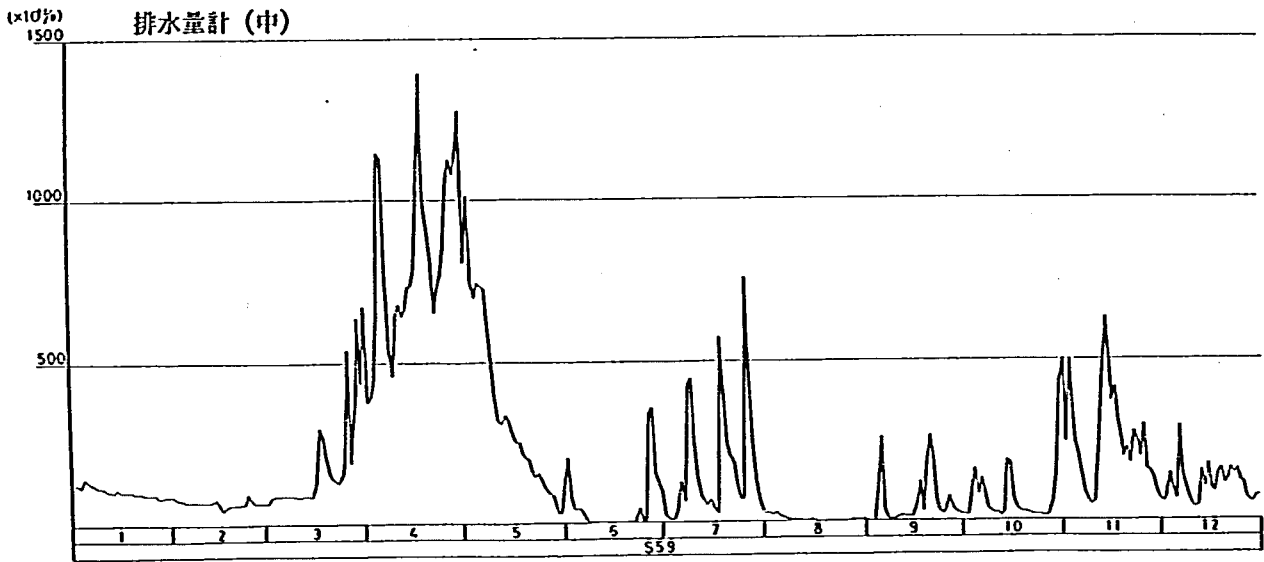

昭和59年 排水量計 観測結果