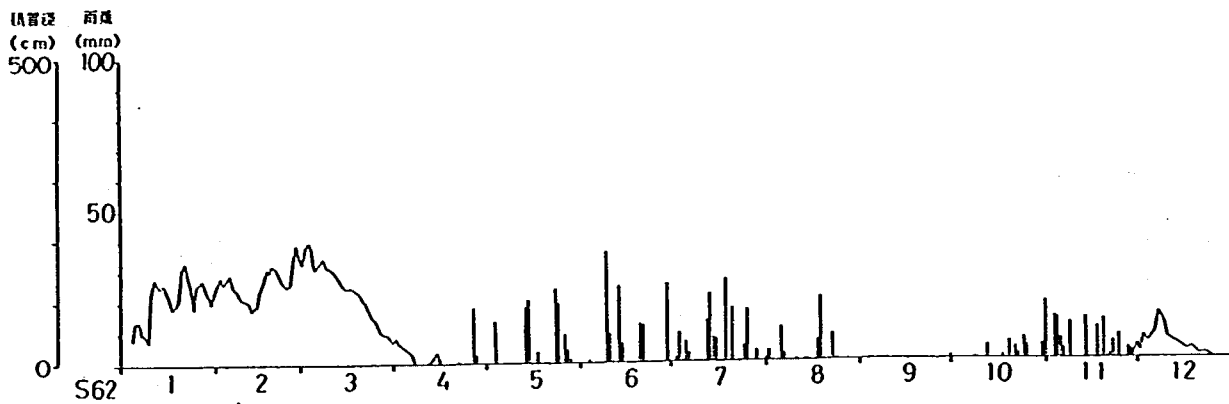

昭和62~63, 平成元年 雨量 (猿供養寺)・積雪深 (寺野小学校) 観測結果