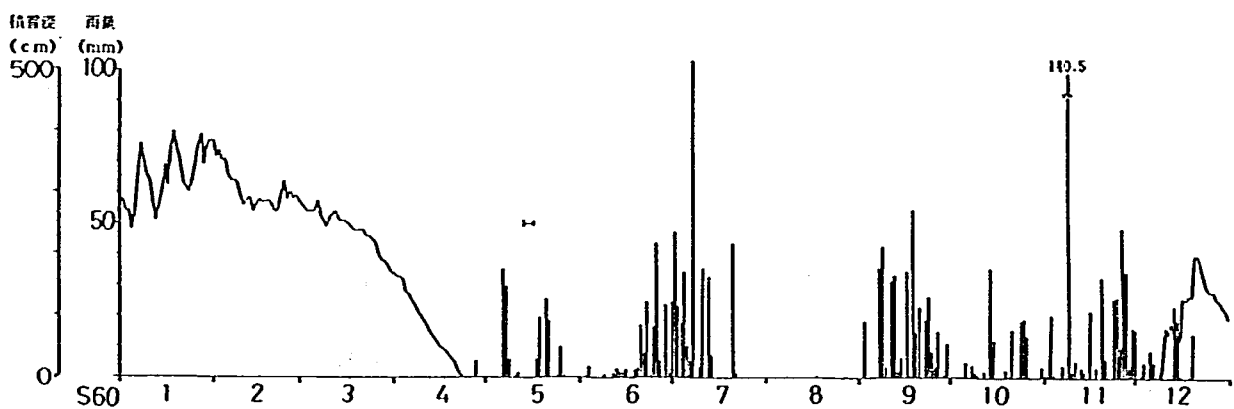

平成元年 寺野小学校 積習課 観測結果

	1月	2月	3月	4月	5月	6月	7月	8月	9月	10月	11月	12月
1日	35.0	0.0	0.0	*****	*****	*****	*****	*****	*****	*****	*****	0.0
2日	35.0	40.0	0.0	*****	*****	*****	*****	*****	*****	*****	*****	0.0
3日	30.0	50.0	0.0	*****	*****	*****	*****	*****	*****	*****	*****	0.0
4日	25.0	55.0	0.0	*****	*****	*****	*****	*****	*****	*****	*****	0.0
5日	45.0	50.0	0.0	*****	*****	*****	*****	*****	*****	*****	*****	0.0
6日	29.0	44.0	3.0	*****	*****	*****	*****	*****	*****	*****	*****	0.0
7日	28.0	30.0	0.0	*****	*****	*****	*****	*****	*****	*****	*****	0.0
8日	20.0	20.0	7.0	*****	*****	*****	*****	*****	*****	*****	*****	11.0
9日	14.0	10.0	25.0	*****	*****	*****	*****	*****	*****	*****	*****	41.0
10日	8.0	0.0	12.0	*****	*****	*****	*****	*****	*****	*****	*****	32.0
11日	0.0	0.0	0.0	*****	*****	*****	*****	*****	*****	*****	*****	3.0
12日	0.0	0.0	0.0	*****	*****	*****	*****	*****	*****	*****	*****	3.0
13日	2.0	2.0	0.0	*****	*****	*****	*****	*****	*****	*****	*****	2.0
14日	0.0	7.0	0.0	*****	*****	*****	*****	*****	*****	*****	*****	0.0
15日	15.0	3.0	0.0	*****	*****	*****	*****	*****	*****	*****	*****	0.0
16日	20.0	0.0	0.0	*****	*****	*****	*****	*****	*****	*****	*****	0.0
17日	15.0	0.0	8.0	*****	*****	*****	*****	*****	*****	*****	*****	0.0
18日	3.0	1.0	14.0	*****	*****	*****	*****	*****	*****	*****	*****	18.0
19日	0.0	0.0	0.0	*****	*****	*****	*****	*****	*****	*****	*****	12.0
20日	0.0	0.0	*****	*****	*****	*****	*****	*****	*****	*****	*****	5.0
21日	0.0	0.0	*****	*****	*****	*****	*****	*****	*****	*****	*****	3.0
22日	0.0	0.0	*****	*****	*****	*****	*****	*****	*****	*****	*****	0.0
23日	0.0	2.0	*****	*****	*****	*****	*****	*****	*****	*****	*****	0.0
24日	0.0	0.0	*****	*****	*****	*****	*****	*****	*****	*****	*****	0.0
25日	4.0	0.0	*****	*****	*****	*****	*****	*****	*****	*****	*****	0.0
26日	0.0	0.0	*****	*****	*****	*****	*****	*****	*****	*****	*****	0.0
27日	0.0	0.0	*****	*****	*****	*****	*****	*****	*****	*****	*****	0.0
28日	28.0	0.0	*****	*****	*****	*****	*****	*****	*****	*****	*****	0.0
29日	12.0	*****	*****	*****	*****	*****	*****	*****	*****	*****	5.0	2.0
30日	5.0	*****	*****	*****	*****	*****	*****	*****	*****	*****	*****	2.0
31日	3.0	*****	*****	*****	*****	*****	*****	*****	*****	*****	*****	2.0
合計	376.0	314.0	69.0	0.0	0.0	0.0	0.0	0.0	0.0	0.0	5.0	134.0
平均	12.1	11.2	2.2	0.0	0.0	0.0	0.0	0.0	0.0	0.0	0.2	4.3
最大	45.0	55.0	25.0	0.0	0.0	0.0	0.0	0.0	0.0	0.0	5.0	41.0
最小	0.0	0.0	0.0	0.0	0.0	0.0	0.0	0.0	0.0	0.0	5.0	0.0

昭和59~61年 雨量 (猿供養寺)・積雪深 (寺野小学校) 観測結果