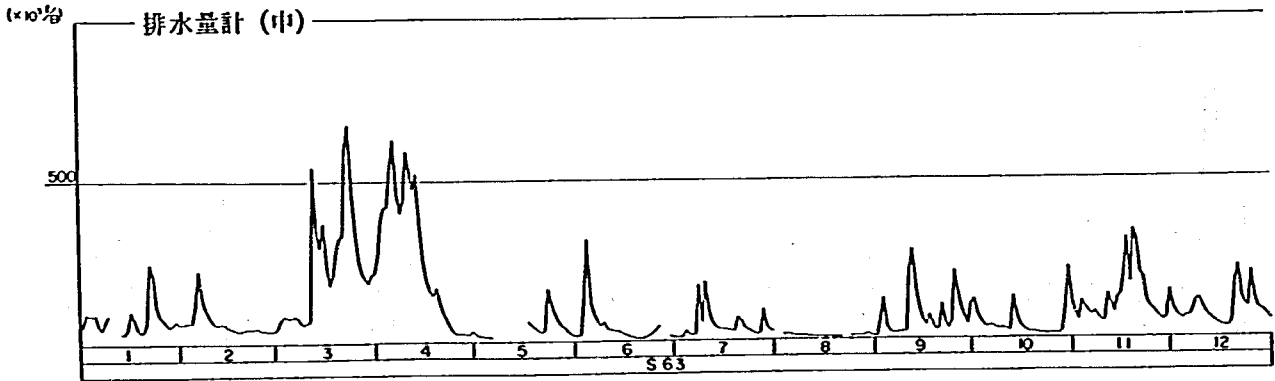

昭和63年 排水量計 観測結果