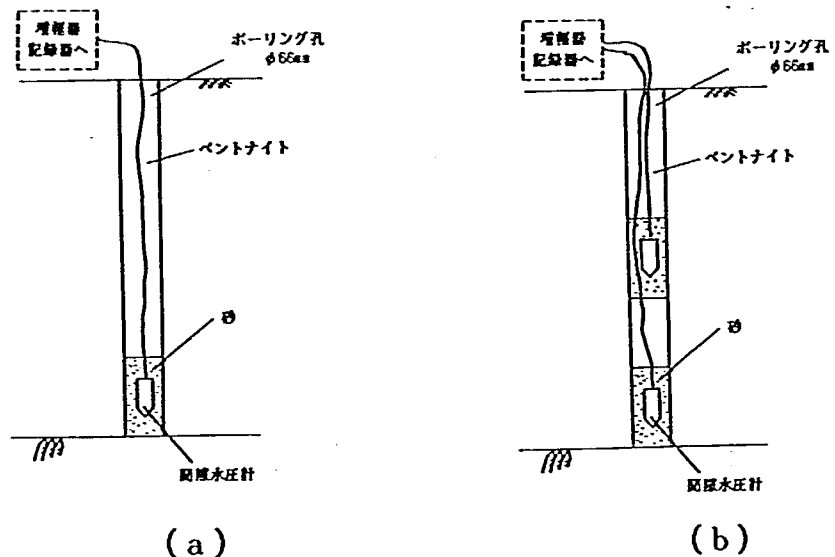

2. 2 間隙水圧計

地すべり移動と間隙水圧の関係を調べるために観測を行ったものである。

測定方法等の詳細は、地すべり学会誌「地すべり」Vol.7, No.1に詳述してあるので、ここでは間隙水圧計の埋設方法を示す。

間隙水圧計は、差動トランス型を使用し、図2-2(a), (b)に示す様に埋設してある。

図 2-2 間隙水圧計設置図

2. 3 雪圧計

雪と地すべりの関係を調査するために、雪圧を測定した。

測定方法は、オイルパン型の差動トランス型土圧計を利用して行った。記録は、打点式記録計により連続記録した。図2-3に設置図を示す。