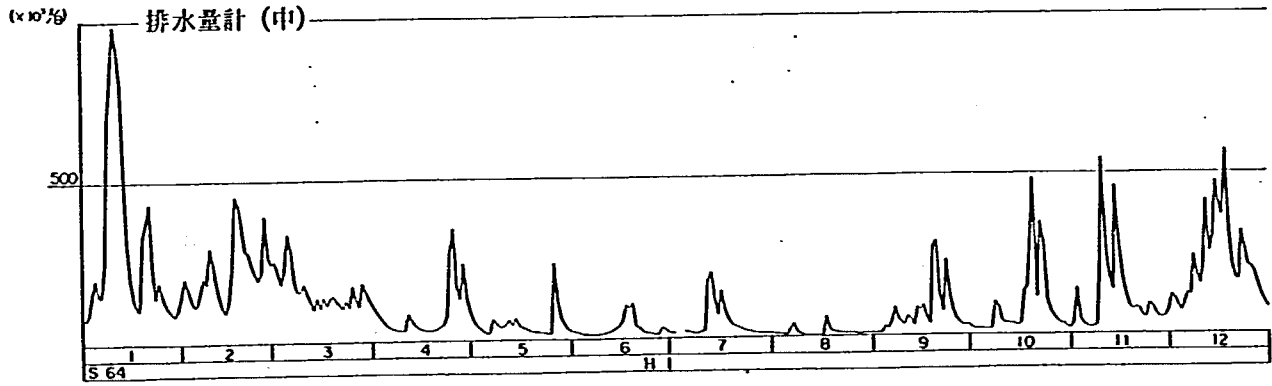

平成元年 排水量計 観測結果