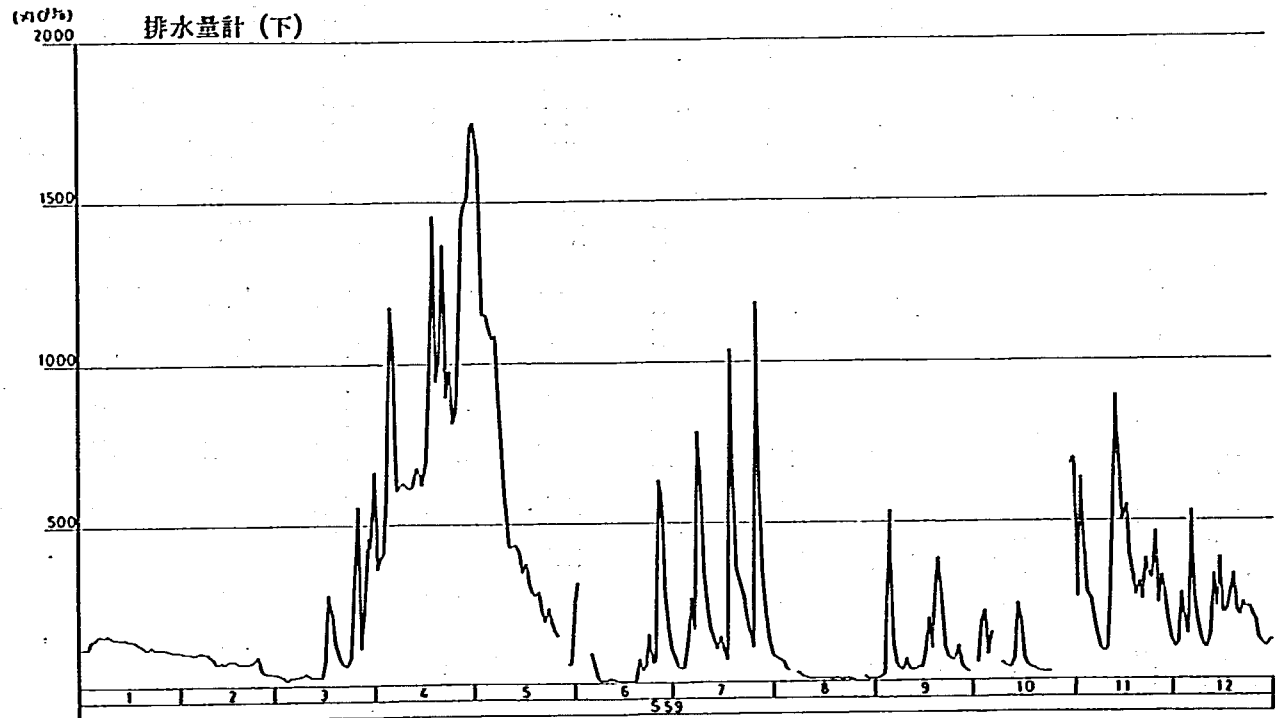

昭和59年 排水量計 観測結果