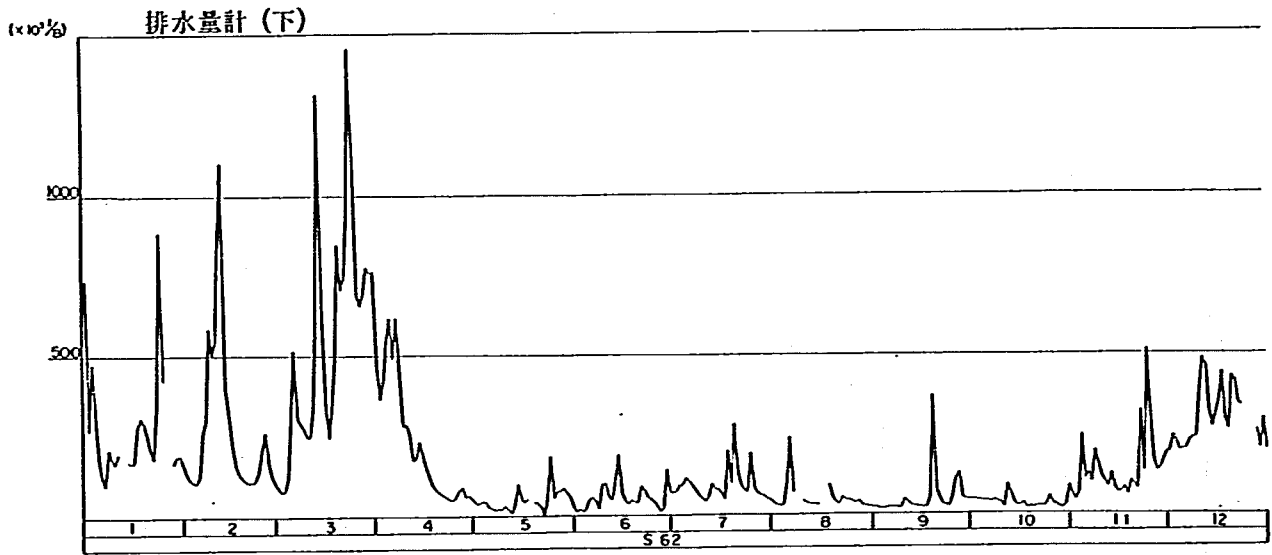

昭和62年 排水量計 観測結果