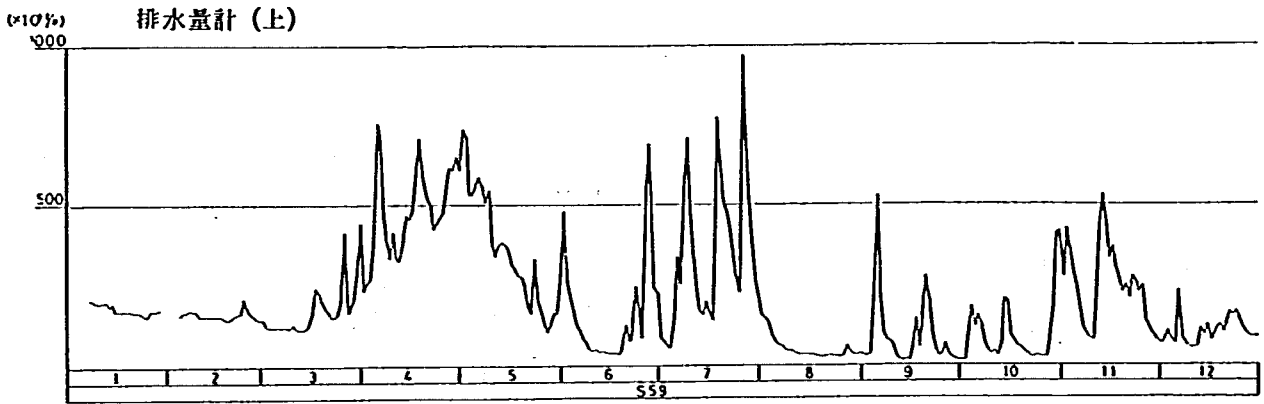

昭和59年 排水量計 観測結果